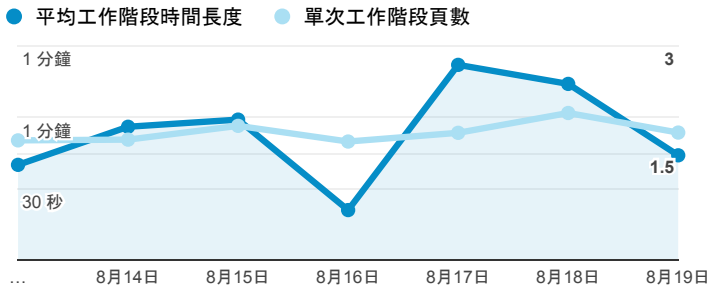

報表01_訪客

2018年8月13日 - 2018年8月19日

所有使用者
100.00% 個工作階段

平均造訪停留時間和單次造訪頁數

跳出率和平均造訪停留時間

造訪和不重複訪客

造訪和新造訪

造訪 (依裝置類別分組)

mobile desktop tablet

造訪地圖

造訪 (依瀏覽器分組)

造訪和新造訪率 (依行動裝置資訊分組)

造訪 (依語言分組)

語言	工作階段
zh-tw	1,002
en-us	78
zh-cn	14
en-gb	9
en	4
ko-kr	4

zh	4
ja-jp	3
zh-hk	2
c	1