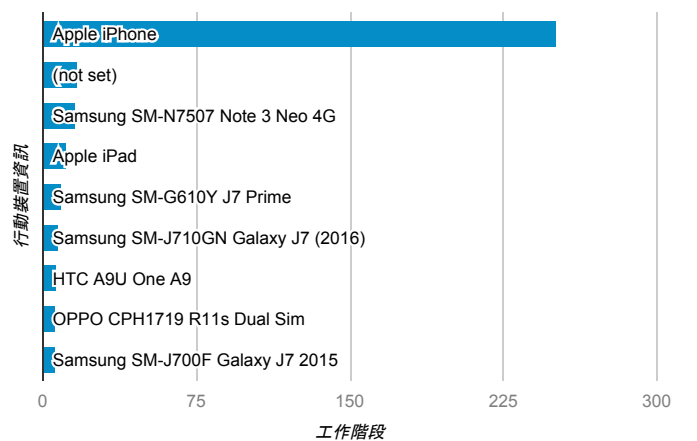

mobile desktop tablet

造訪地圖

造訪 (依瀏覽器分組)

造訪和新造訪率 (依行動裝置資訊分組)

造訪 (依語言分組)

語言	工作階段
zh-tw	1,002
en-us	78
zh-cn	14
en-gb	9
en	4
ko-kr	4

zh	4
ja-jp	3
zh-hk	2
c	1