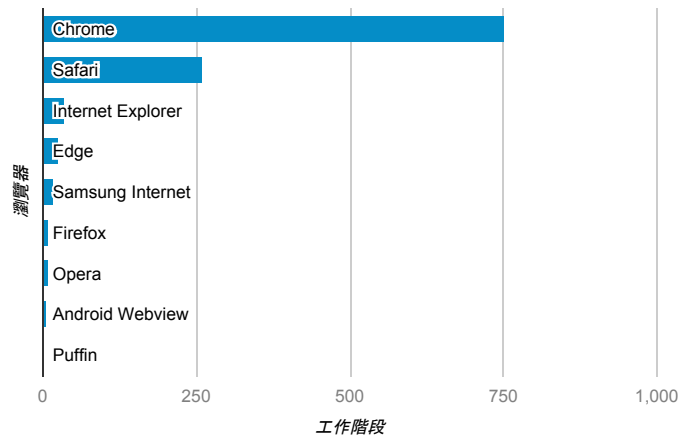

造訪地圖

造訪 (依瀏覽器分組)