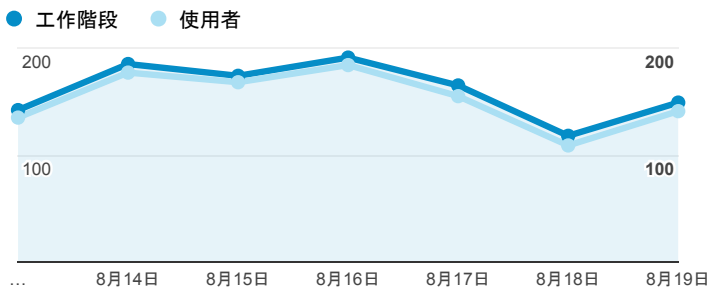

報表01_訪客

2018年8月13日 - 2018年8月19日

所有使用者
100.00% 個工作階段

平均造訪停留時間和單次造訪頁數

跳出率和平均造訪停留時間

造訪和不重複訪客

造訪和新造訪

造訪 (依裝置類別分組)