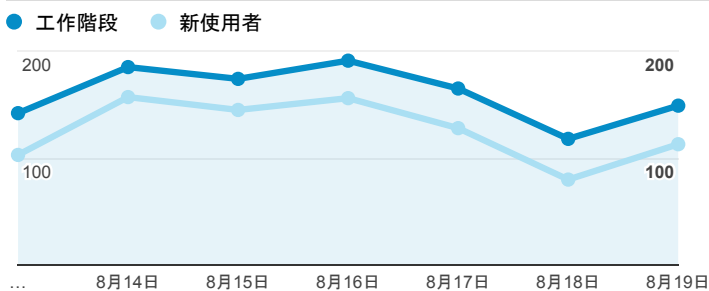

報表01_訪客

2018年8月13日 - 2018年8月19日

所有使用者
100.00% 個工作階段

平均造訪停留時間和單次造訪頁數

跳出率和平均造訪停留時間

造訪和不重複訪客

造訪和新造訪

造訪 (依裝置類別分組)