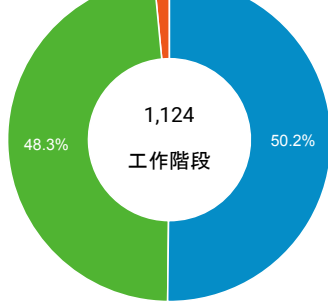

mobile desktop tablet

造訪地圖

造訪 (依瀏覽器分組)

造訪和新造訪率 (依行動裝置資訊分組)

造訪 (依語言分組)

語言	工作階段
zh-tw	1,002
en-us	78
zh-cn	14
en-gb	9
en	4
ko-kr	4

zh	4
ja-jp	3
zh-hk	2
c	1