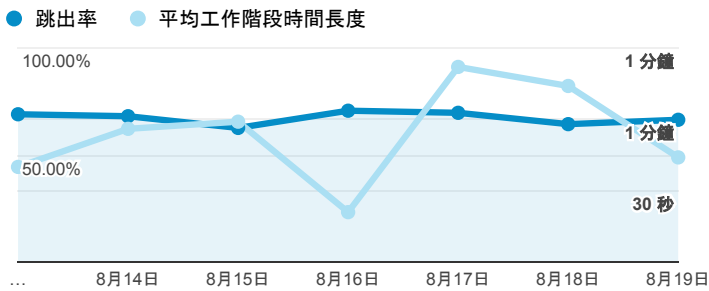

報表01_訪客

2018年8月13日 - 2018年8月19日

所有使用者
100.00% 個工作階段

平均造訪停留時間和單次造訪頁數

跳出率和平均造訪停留時間

造訪和不重複訪客

造訪和新造訪

造訪 (依裝置類別分組)